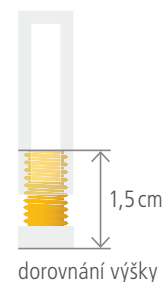

Moduly recepcí o šířce 80, 120, 140, 160 cm spolu s 90stupňovým obloukovým dílcem umožňují sestavení recepcí do různých velikostí podle vašich požadavků. Základním materiálem pro výrobu pracovních desek je kvalitní laminovaná dřevotřísková deska v tloušťce 25 mm, korpusy pak disponují tloušťkou 18 mm. Kvalitní ochranou proti poškození je 2 mm ABS hrana korpusu.

Abychom předešli brzkému opotřebování spodní části, vybavili jsme recepce nerezovým okopovým plechem.

dorovnání výšky 1,5 cm

skrytá kabeláž

certifikace EU

5 let záruka

snadná montáž

RCP 90 L
128 (128) × 75,5 (110) × 80 (120)
Čtvrt-kruhový stůl krajní levý

RCP 90 S
128 (128) × 75,5 (110) × 80 (120)
Čtvrt-kruhový stůl středový

RCP 90 P
128 (128) × 75,5 (110) × 80 (120)
Čtvrt-kruhový stůl krajní pravý

- 2 Gate
- 10 Proxy
- 18 Cross
- 26 Flex
- 34 Kontejnery
- 36 Doplnky
- 40 Receptce