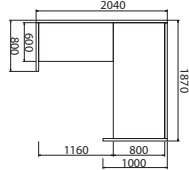

AR 180 P lamino 5 090,- Kč
AR 180 P S sklo 9 810,- Kč

Recepce 200 pravá

AR 200 P lamino 5 430,- Kč
AR 200 P S sklo 10 680,- Kč

Recepce

SKLO: sklo oranžové, sklo červené, sklo vanilka, sklo černé, sklo hnědé
DEKORY: ořech hnědý, dub světlý, dub antracit, merano
výška stolů = 740 mm, výška recepcí= 1000 mm (740 mm)

Ceny jsou bez DPH, platné od 1. 9. 2011

**Recepce 160
+ doplňkový stůl 120x60 levý**

ARS 160 L lamino 7 710, - Kč
ARS 160 L S sklo 11 910, - Kč

**Recepce 180
+ doplňkový stůl 120x60 levý**

ARS 180 L lamino 8 060, - Kč
ARS 180 L S sklo 12 780, - Kč