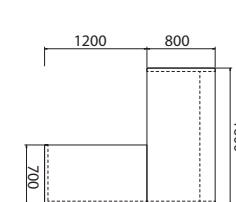

AS 160 L lamino 6 140,- Kč

stůl psací 180 x 80 + doplňkový 120x70 levý

AS 180 L lamino 6 480,- Kč

stůl psací 200 x 80 + doplňkový 120x70 levý

AS 200 L lamino 6 830,- Kč

Stůl psací 160 x 80 + doplňkový 120x70 pravý