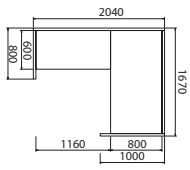

AR 180 P lamino 5 090,- Kč
AR 180 P S sklo 9 810,- Kč

Recepce 200 pravá

AR 200 P lamino 5 430,- Kč
AR 200 P S sklo 10 680,- Kč

Recepce

SKLO: sklo oranžové, sklo červené, sklo vanilka, sklo černé, sklo hnědé
DEKORY: ořech hnědý, dub světlý, dub antracit, merano
výška stolů = 740 mm, výška recepcí= 1000 mm (740 mm)

Ceny jsou bez DPH, platné od 1. 9. 2011

**Recepce 160
+ doplňkový stůl 120x60 levý**

ARS 160 L lamino 7 710, - Kč
ARS 160 L S sklo 11 910, - Kč

**Recepce 180
+ doplňkový stůl 120x60 levý**

ARS 180 L lamino 8 060, - Kč
ARS 180 L S sklo 12 780, - Kč