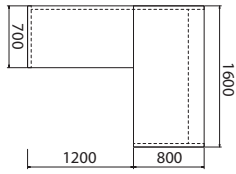

Stoly

Stůl psací 160 x 80

A 160 lamino 3 680,- Kč

Stůl psací 180 x 80

A 180 lamino 4 040,- Kč

Stůl psací 200 x 80

A 200 lamino 4 380,- Kč

Stůl psací 160 x 80 + doplňkový 120x70 levý

AS 160 L lamino 6 140,- Kč

stůl psací 180 x 80 + doplňkový 120x70 levý

AS 180 L lamino 6 480,- Kč

stůl psací 200 x 80 + doplňkový 120x70 levý

AS 200 L lamino 6 830,- Kč

Stůl psací 160 x 80 + doplňkový 120x70 pravý