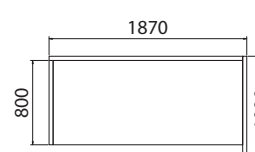

AR 180 L lamino 5 090,- Kč
AR 180 L S sklo 9 810,- Kč

Recepce 200 levá

AR 200 L lamino 5 430,- Kč
AR 200 L S sklo 10 680,- Kč

Recepce 160 pravá

AR 160 P lamino 4 730,- Kč
AR 160 P S sklo 8 930,- Kč

Recepce 180 pravá

AR 180 P lamino 5 090,- Kč
AR 180 P S sklo 9 810,- Kč

Recepce 200 pravá

AR 200 P lamino 5 430,- Kč
AR 200 P S sklo 10 680,- Kč

Recepce

SKLO: sklo oranžové, sklo červené, sklo vanilka, sklo černé, sklo hnědé
DEKORY: ořech hnědý, dub světlý, dub antracit, merano
výška stolů = 740 mm, výška recepcí= 1000 mm (740 mm)