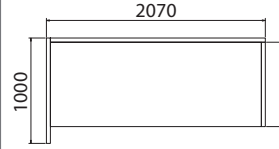

Recepce 180

AR 180 lamino 5 430,- Kč
AR 180 S sklo 10 160,- Kč

Recepce 200

AR 200 lamino 5 780,- Kč
AR 200 S sklo 11 030,- Kč

Recepce 160 levá

AR 160 L lamino 4 730,- Kč
AR 160 L S sklo 8 930,- Kč

Recepce 180 levá

AR 180 L lamino 5 090,- Kč
AR 180 L S sklo 9 810,- Kč

Recepce 200 levá

AR 200 L lamino 5 430,- Kč
AR 200 L S sklo 10 680,- Kč

Recepce 160 pravá

AR 160 P lamino 4 730,- Kč
AR 160 P S sklo 8 930,- Kč

Recepce 180 pravá

AR 180 P lamino 5 090,- Kč
AR 180 P S sklo 9 810,- Kč

Recepce 200 pravá

AR 200 P lamino 5 430,- Kč
AR 200 P S sklo 10 680,- Kč

Recepce

SKLO: sklo oranžové, sklo červené, sklo vanilka, sklo černé, sklo hnědé
DEKORY: ořech hnědý, dub světlý, dub antracit, merano
výška stolů = 740 mm, výška recepcí= 1000 mm (740 mm)