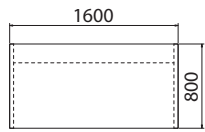

Stoly

Stůl psací 160 x 80

A 160 lamino 3 680,- Kč

Stůl psací 180 x 80

A 180 lamino 4 040,- Kč

Stůl psací 200 x 80

A 200 lamino 4 380,- Kč

Stůl psací 160 x 80 + doplňkový 120x70 levý

AS 160 L lamino 6 140,- Kč

stůl psací 180 x 80 + doplňkový 120x70 levý

AS 180 L lamino 6 480,- Kč

stůl psací 200 x 80 + doplňkový 120x70 levý

AS 200 L lamino 6 830,- Kč

Stůl psací 160 x 80 + doplňkový 120x70 pravý