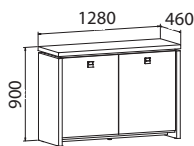

Recepce

Police lamino

AR PL 710, - Kč

Police sklo

AR PS 3 510, - Kč

Police rám

AR PR 1 230, - Kč

Skříň dvoudveřová, zavřená