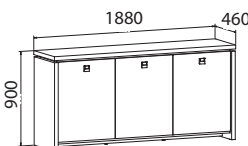

Skříň třídvěřová, zavřená

A 2 3 00 lamino 9 290, - Kč