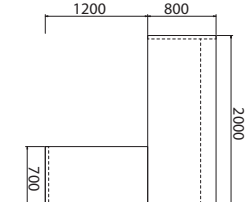

Stůl psací 200 x 80 + doplňkový 120x70 pravý

AS 200 P lamino 6 830,- Kč