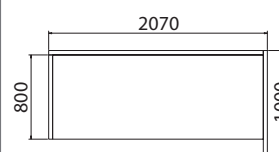

Recepce 180

AR 180 lamino 5 430,- Kč
AR 180 S sklo 10 160,- Kč

Recepce 200

AR 200 lamino 5 780,- Kč
AR 200 S sklo 11 030,- Kč

Recepce 160 levá

AR 160 L lamino 4 730,- Kč
AR 160 L S sklo 8 930,- Kč

Recepce 180 levá

AR 180 L lamino 5 090,- Kč
AR 180 L S sklo 9 810,- Kč

Recepce 200 levá

AR 200 L lamino 5 430,- Kč
AR 200 L S sklo 10 680,- Kč

Recepce 160 pravá

AR 160 P lamino 4 730,- Kč
AR 160 P S sklo 8 930,- Kč

Recepce 180 pravá

AR 180 P lamino 5 090,- Kč
AR 180 P S sklo 9 810,- Kč

Recepce 200 pravá

AR 200 P lamino 5 430,- Kč
AR 200 P S sklo 10 680,- Kč

Recepce

SKLO: sklo oranžové, sklo červené, sklo vanilka, sklo černé, sklo hnědé
DEKORY: ořech hnědý, dub světlý, dub antracit, merano
výška stolů = 740 mm, výška recepcí= 1000 mm (740 mm)