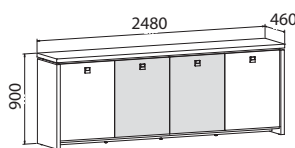

Skříň čtyřdvěřová, zavřená

A 2 4 00 lamino 11 730, - Kč

**Skříň čtyřdvěřová,
skleněné dveře**

A 2 4 01 sklo 17 510, - Kč

**Skříň čtyřdvěřová,
zavřená - skleněné dveře**

A 2 4 02 lamino+sklo 15 060, - Kč

SKLO: sklo oranžové, sklo červené, sklo vanilka, sklo černé, sklo hnědé
DEKORY: ořech hnědý, dub světlý, dub antracit, merano
výška stolů = 740 mm, výška recepcí= 1000 mm (740 mm)