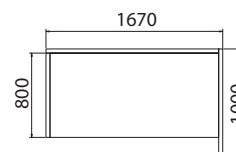

Recepce 180

AR 180 lamino 5 430,- Kč
AR 180 S sklo 10 160,- Kč

Recepce 200

AR 200 lamino 5 780,- Kč
AR 200 S sklo 11 030,- Kč

Recepce 160 levá

AR 160 L lamino 4 730,- Kč
AR 160 L S sklo 8 930,- Kč

Recepce 180 levá

AR 180 L lamino 5 090,- Kč
AR 180 L S sklo 9 810,- Kč

Recepce 200 levá

AR 200 L lamino 5 430,- Kč
AR 200 L S sklo 10 680,- Kč

Recepce 160 pravá

AR 160 P lamino 4 730,- Kč
AR 160 P S sklo 8 930,- Kč

Recepce 180 pravá