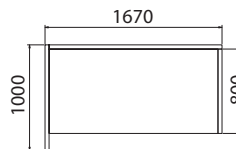

Recepce 180

AR 180 lamino 5 430,- Kč
AR 180 S sklo 10 160,- Kč

Recepce 200

AR 200 lamino 5 780,- Kč
AR 200 S sklo 11 030,- Kč

Recepce 160 levá

AR 160 L lamino 4 730,- Kč
AR 160 L S sklo 8 930,- Kč

Recepce 180 levá

AR 180 L lamino 5 090,- Kč
AR 180 L S sklo 9 810,- Kč

Recepce 200 levá

AR 200 L lamino 5 430,- Kč
AR 200 L S sklo 10 680,- Kč

Recepce 160 pravá

AR 160 P lamino 4 730,- Kč
AR 160 P S sklo 8 930,- Kč

Recepce 180 pravá