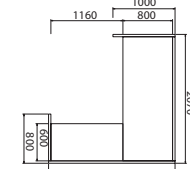

**Recepce 200
+ doplňkový stůl 120x60 levý**

ARS 200 L lamino 8 400, - Kč
ARS 200 L S sklo 13 650, - Kč

**Recepce 160 + doplňkový stůl
120x60 pravý**

ARS 160 P lamino 7 710, - Kč
ARS 160 P S sklo 11 910, - Kč

**Recepce 180 + doplňkový stůl
120x60 pravý**

ARS 180 P lamino 8 060, - Kč
ARS 180 P S sklo 12 780, - Kč

**Recepce 200 + doplňkový stůl
120x60 pravý**

ARS 200 P lamino 8 400, - Kč
ARS 200 P S sklo 13 650, - Kč