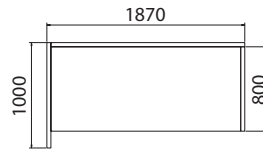

Recepce 180

AR 180 lamino 5 430,- Kč
AR 180 S sklo 10 160,- Kč

Recepce 200

AR 200 lamino 5 780,- Kč
AR 200 S sklo 11 030,- Kč

Recepce 160 levá

AR 160 L lamino 4 730,- Kč
AR 160 L S sklo 8 930,- Kč

Recepce 180 levá

AR 180 L lamino 5 090,- Kč
AR 180 L S sklo 9 810,- Kč

Recepce 200 levá

AR 200 L lamino 5 430,- Kč
AR 200 L S sklo 10 680,- Kč

Recepce 160 pravá

AR 160 P lamino 4 730,- Kč
AR 160 P S sklo 8 930,- Kč

Recepce 180 pravá