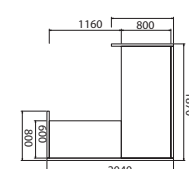

**Recepce 180 + doplňkový stůl
120x60 pravý**

ARS 180 P lamino 8 060, - Kč
ARS 180 P S sklo 12 780, - Kč