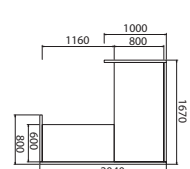

AR 180 P lamino 5 090,- Kč
AR 180 P S sklo 9 810,- Kč

Recepce 200 pravá

AR 200 P lamino 5 430,- Kč
AR 200 P S sklo 10 680,- Kč

Recepce

SKLO: sklo oranžové, sklo červené, sklo vanilka, sklo černé, sklo hnědé
DEKORY: ořech hnědý, dub světlý, dub antracit, merano
výška stolů = 740 mm, výška recepcí= 1000 mm (740 mm)

Ceny jsou bez DPH, platné od 1. 9. 2011

**Recepce 160
+ doplňkový stůl 120x60 levý**

ARS 160 L lamino 7 710, - Kč
ARS 160 L S sklo 11 910, - Kč

**Recepce 180
+ doplňkový stůl 120x60 levý**

ARS 180 L lamino 8 060, - Kč
ARS 180 L S sklo 12 780, - Kč

**Recepce 200
+ doplňkový stůl 120x60 levý**

ARS 200 L lamino 8 400, - Kč
ARS 200 L S sklo 13 650, - Kč

**Recepce 160 + doplňkový stůl
120x60 pravý**

ARS 160 P lamino 7 710, - Kč
ARS 160 P S sklo 11 910, - Kč