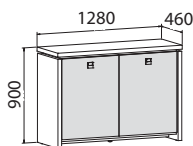

**Skříň dvoudveřová,
skleněné dveře**

A 2 2 01 sklo 9 810, - Kč