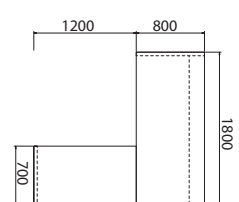

Stůl psací 180 x 80 + doplňkový 120x70 pravý

AS 180 P lamino 6 480,- Kč