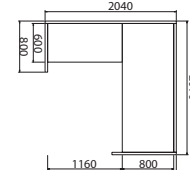

AR 180 P lamino 5 090,- Kč
AR 180 P S sklo 9 810,- Kč

Recepce 200 pravá

AR 200 P lamino 5 430,- Kč
AR 200 P S sklo 10 680,- Kč

Recepce

SKLO: sklo oranžové, sklo červené, sklo vanilka, sklo černé, sklo hnědé
DEKORY: ořech hnědý, dub světlý, dub antracit, merano
výška stolů = 740 mm, výška recepcí= 1000 mm (740 mm)

Ceny jsou bez DPH, platné od 1. 9. 2011

**Recepce 160
+ doplňkový stůl 120x60 levý**

ARS 160 L lamino 7 710, - Kč
ARS 160 L S sklo 11 910, - Kč

**Recepce 180
+ doplňkový stůl 120x60 levý**

ARS 180 L lamino 8 060, - Kč
ARS 180 L S sklo 12 780, - Kč

**Recepce 200
+ doplňkový stůl 120x60 levý**

ARS 200 L lamino 8 400, - Kč
ARS 200 L S sklo 13 650, - Kč

**Recepce 160 + doplňkový stůl
120x60 pravý**

ARS 160 P lamino 7 710, - Kč
ARS 160 P S sklo 11 910, - Kč