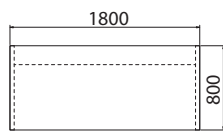

Stoly

Stůl psací 160 x 80

A 160 lamino 3 680,- Kč

Stůl psací 180 x 80

A 180 lamino 4 040,- Kč

Stůl psací 200 x 80

A 200 lamino 4 380,- Kč

Stůl psací 160 x 80 + doplňkový 120x70 levý

AS 160 L lamino 6 140,- Kč

stůl psací 180 x 80 + doplňkový 120x70 levý

AS 180 L lamino 6 480,- Kč

stůl psací 200 x 80 + doplňkový 120x70 levý

AS 200 L lamino 6 830,- Kč

Stůl psací 160 x 80 + doplňkový 120x70 pravý