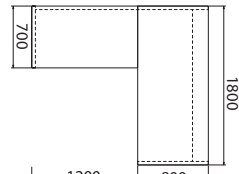

Stoly

Stůl psací 160 x 80

A 160 lamino 3 680,- Kč

Stůl psací 180 x 80

A 180 lamino 4 040,- Kč

Stůl psací 200 x 80

A 200 lamino 4 380,- Kč

Stůl psací 160 x 80 + doplňkový 120x70 levý

AS 160 L lamino 6 140,- Kč

stůl psací 180 x 80 + doplňkový 120x70 levý

AS 180 L lamino 6 480,- Kč

stůl psací 200 x 80 + doplňkový 120x70 levý

AS 200 L lamino 6 830,- Kč

Stůl psací 160 x 80 + doplňkový 120x70 pravý