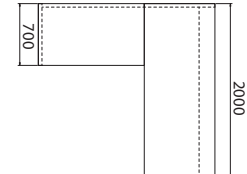

Stoly

Stůl psací 160 x 80

A 160 lamino 3 680,- Kč

Stůl psací 180 x 80

A 180 lamino 4 040,- Kč

Stůl psací 200 x 80

A 200 lamino 4 380,- Kč

Stůl psací 160 x 80 + doplňkový 120x70 levý

AS 160 L lamino 6 140,- Kč

stůl psací 180 x 80 + doplňkový 120x70 levý

AS 180 L lamino 6 480,- Kč

stůl psací 200 x 80 + doplňkový 120x70 levý

AS 200 L lamino 6 830,- Kč

Stůl psací 160 x 80 + doplňkový 120x70 pravý