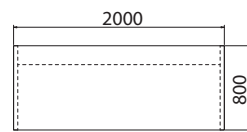

Stoly

Stůl psací 160 x 80

A 160 lamino 3 680,- Kč

Stůl psací 180 x 80

A 180 lamino 4 040,- Kč

Stůl psací 200 x 80

A 200 lamino 4 380,- Kč

Stůl psací 160 x 80 + doplňkový 120x70 levý

AS 160 L lamino 6 140,- Kč

stůl psací 180 x 80 + doplňkový 120x70 levý

AS 180 L lamino 6 480,- Kč

stůl psací 200 x 80 + doplňkový 120x70 levý

AS 200 L lamino 6 830,- Kč

Stůl psací 160 x 80 + doplňkový 120x70 pravý